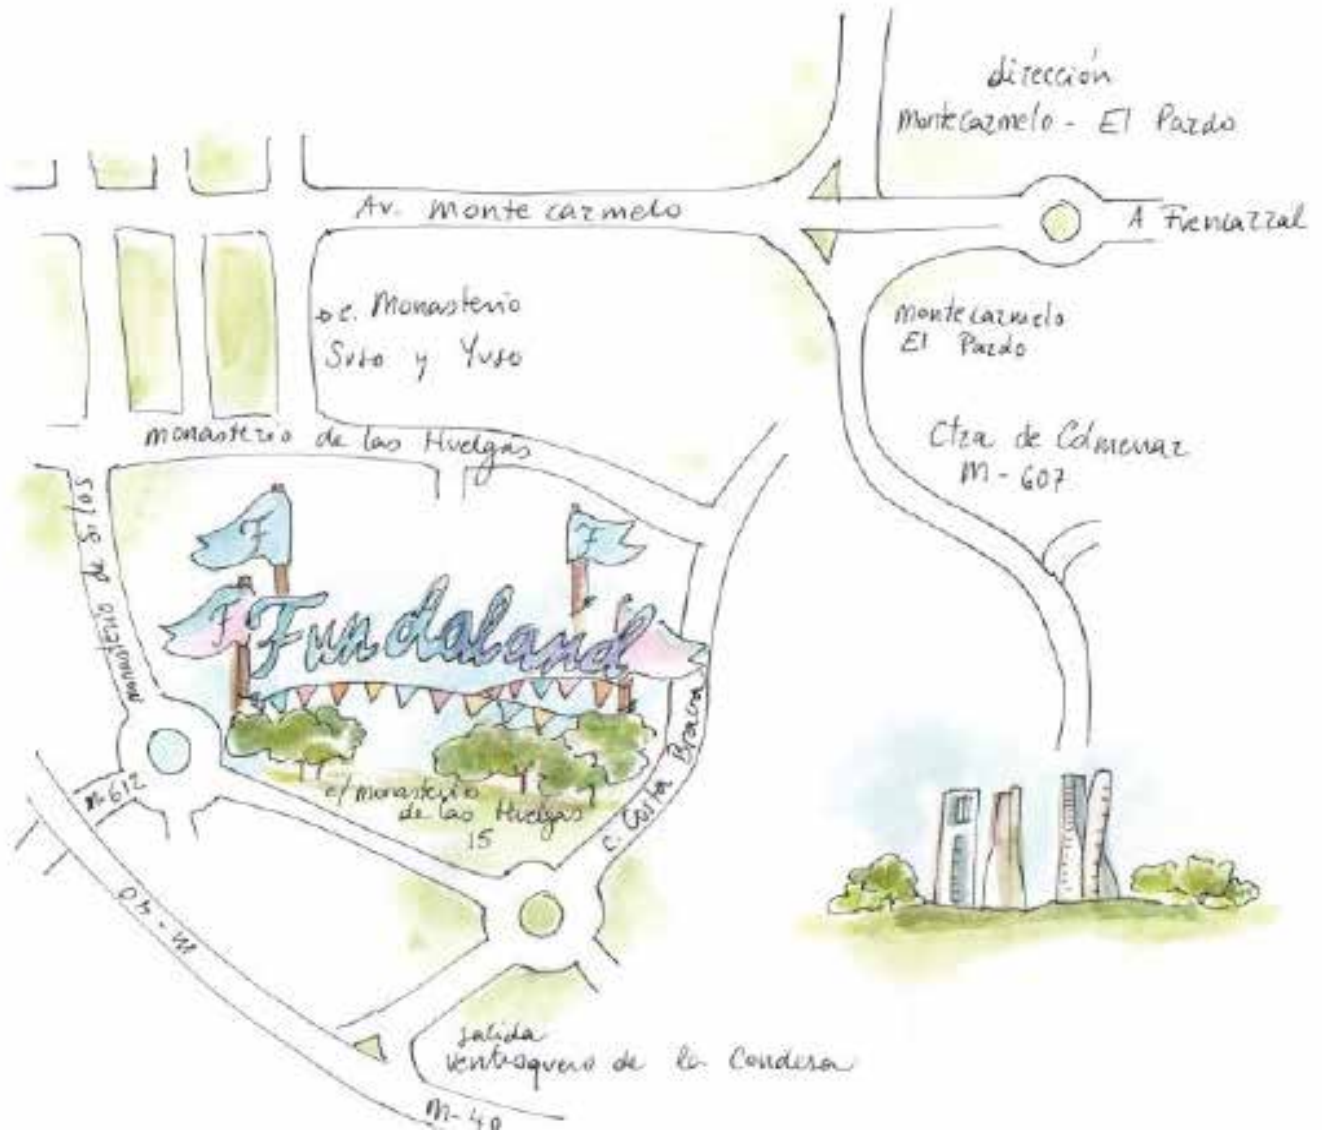

ESTAMOS EN MONTECARMELO, A 5 MINUTOS DE MADRID

Monasterio de las Huelgas, 15. 28049, Madrid

Puedes visitarnos en www.fundaland.es, contactar con nosotros llamando al **91 200 03 33** o escribiéndonos a info.fundaland@alapar.org

@fundacionalapar @fundaland_alapar