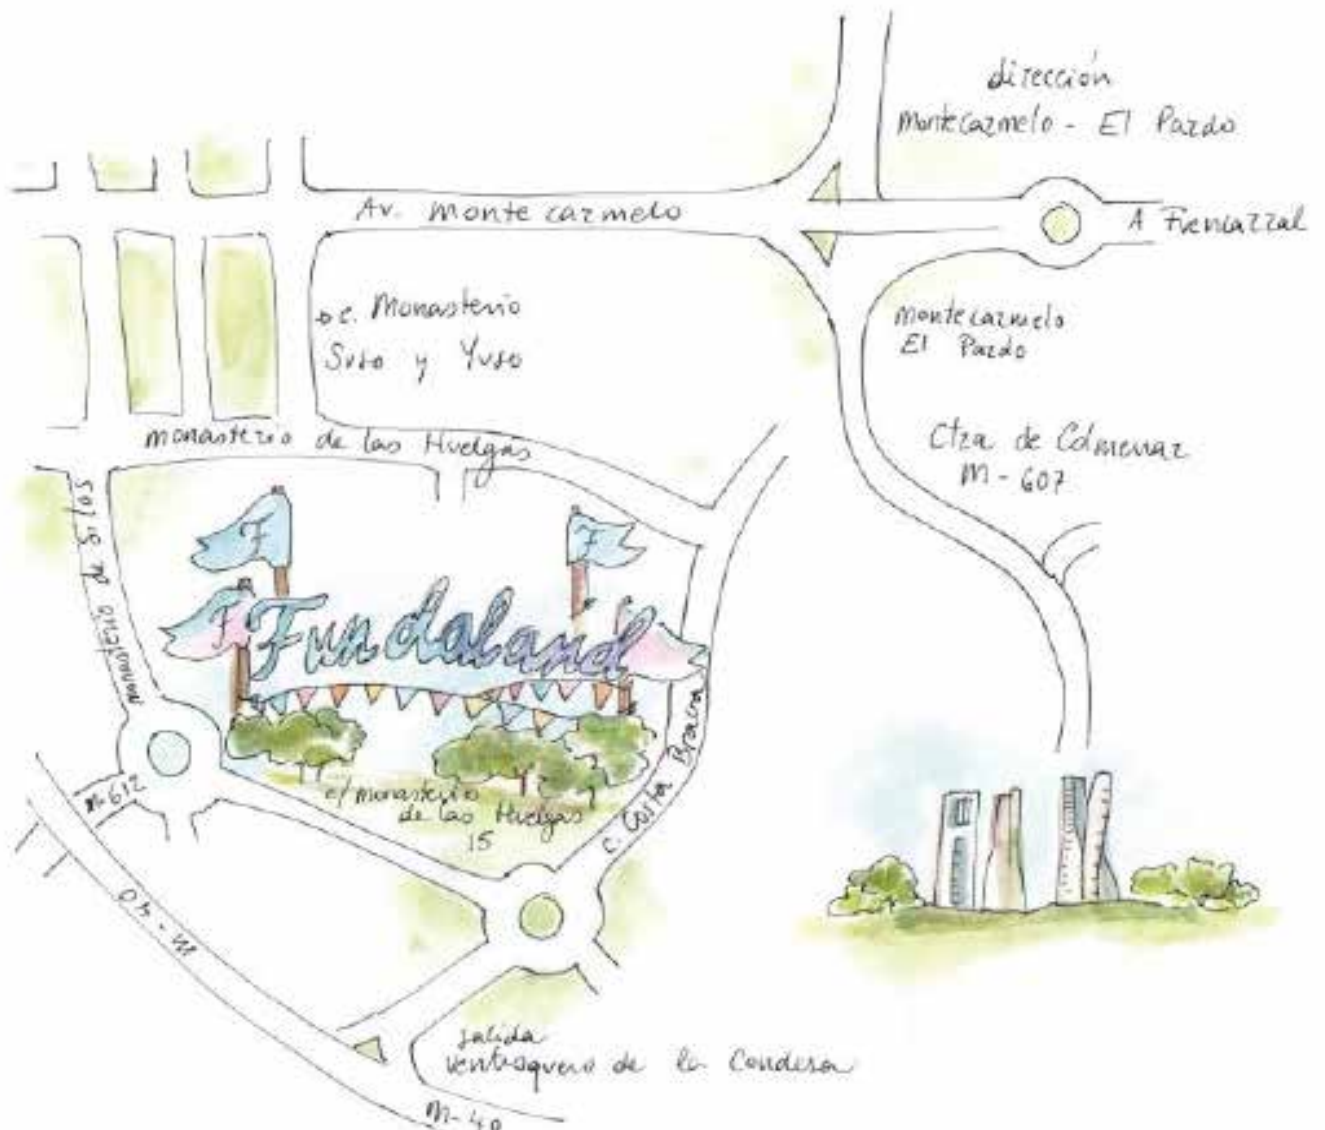

Estamos en Montecarmelo, a 5 minutos de Madrid

Monasterio de las Huelgas, 15. 28049, Madrid

Puedes visitarnos en www.fundaland.es, contactar con nosotros llamando al 91 200 03 33 o escribiéndonos a info.fundaland@alapar.org

@fundacionalapar