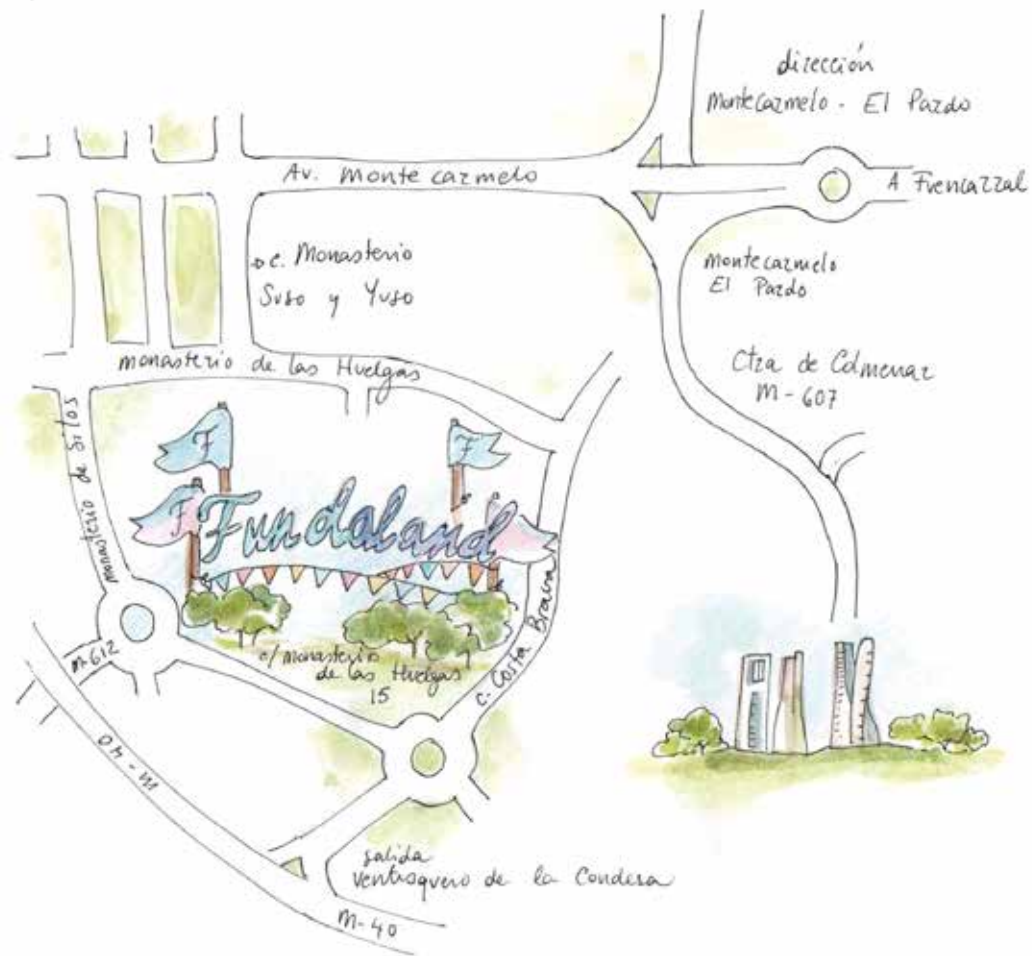

Brocheta de chuches: 1,5€
Tartas de chuches: 20€ - 50€
Piñata: 2€/ niño
Carrito: Según presupuesto

¿Quieres tarta?

De fresa o chocolate
Precio 30€ (tamaño ideal para 20 o más niños)

Parque Solidario

Cuando colaboras con Fundaland estás contribuyendo con la Fundación A LA PAR en su trabajo por la participación de las personas con discapacidad intelectual, transformando la sociedad en algo mejor cada día.